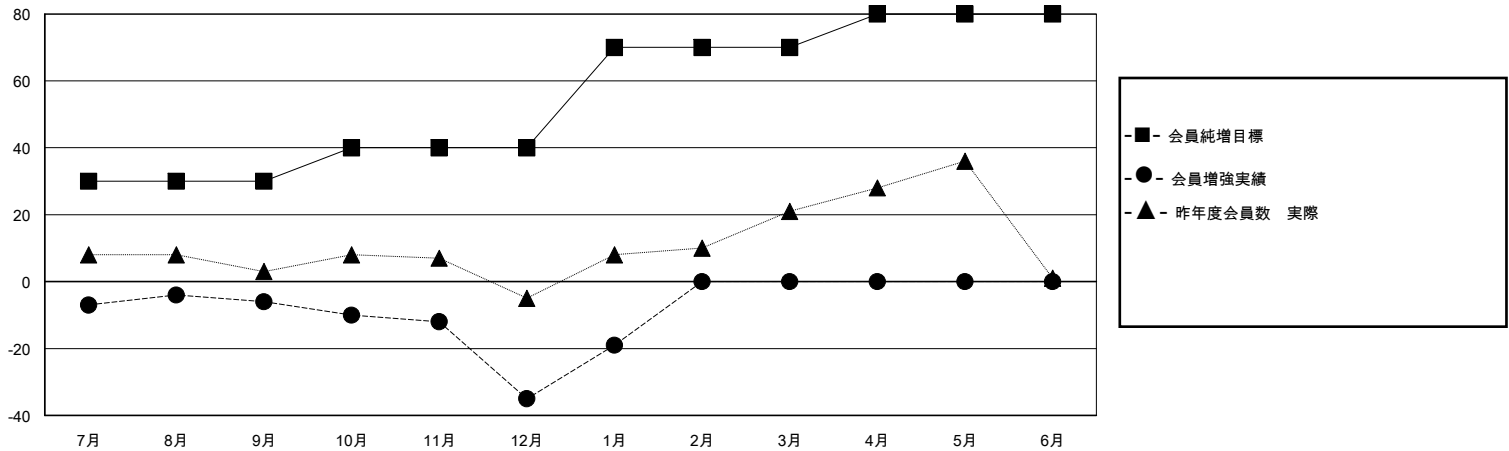

MONTHLY MEMBERSHIP PROGRESS REPORT

District 333 B

Results as of: 1/31/2024

GMT:

地域 JAPAN

GMT会則地域

クラブ				名			
結果: 2023-2024				結果: 2023-2024			
四半期	新クラブ目標	新クラブ	解散クラブ	四半期	会員純増目標	会員増強実績	退会者(転籍を含む)実際
7月/8月/9月	0	0	0	7月/8月/9月	30	18	23
10月/11月/12月	1	0	0	10月/11月/12月	10	7	36
1月/2月/3月	0	0	0	1月/2月/3月	30	22	5
4月/5月/6月	0	0	0	4月/5月/6月	10	0	0

新クラブ目標及び実績累計

会員目標及び実績累計

解散クラブ: 0	18 CLUBS OF 46 一名以上の新会員を登録	男女別
		男性 937 (66.31%)
		女性 476 (33.69%)
退会者	会員累計データを見るには、ここをクリック	世帯主/家族会員合計 657
物故会員 7		国際会費半額の家族会員 378
クラブ解散 0		
その他 57		
合計 64		