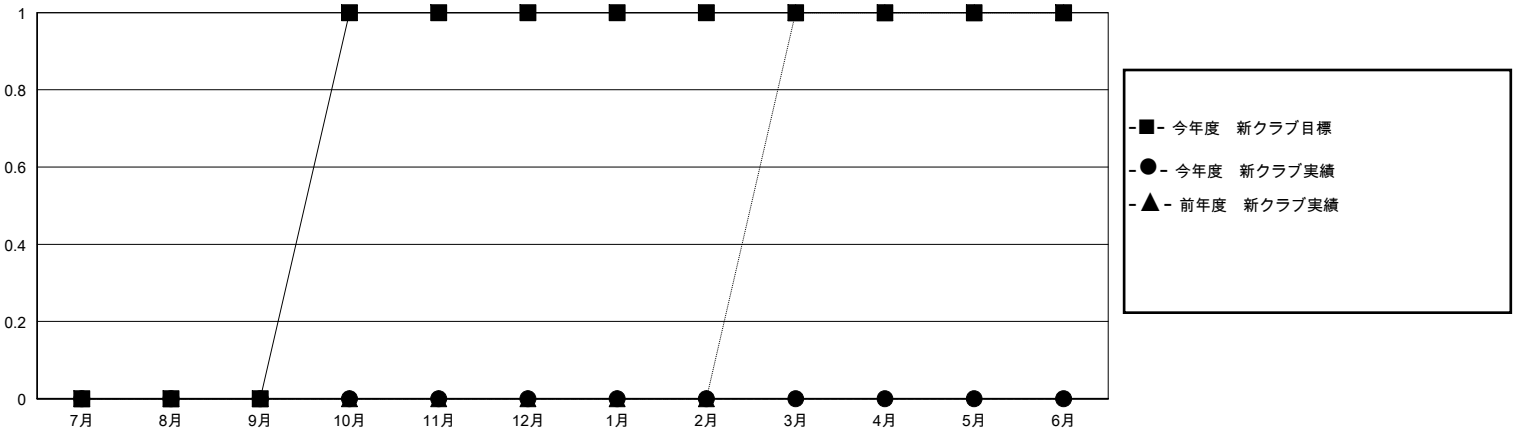

MONTHLY MEMBERSHIP PROGRESS REPORT

District 333 B

Results as of: 1/31/2024

GMT:

地域 JAPAN

GMT会則地域

クラブ				名			
結果: 2023-2024				結果: 2023-2024			
四半期	新クラブ目標	新クラブ	解散クラブ	四半期	会員純増目標	会員増強実績	退会者(転籍を含む)実際
7月/8月/9月	0	0	0	7月/8月/9月	30	18	23
10月/11月/12月	1	0	0	10月/11月/12月	10	7	36
1月/2月/3月	0	0	0	1月/2月/3月	30	22	5
4月/5月/6月	0	0	0	4月/5月/6月	10	0	0

新クラブ目標及び実績累計

会員目標及び実績累計

解散クラブ: 0	18 CLUBS OF 46 一名以上の新会員を登録	男女別
		男性 937 (66.31%)
		女性 476 (33.69%)
退会者	会員累計データを見るには、ここをクリック	世帯主/家族会員合計 657
物故会員 7		国際会費半額の家族会員 378
クラブ解散 0		
その他 57		
合計 64		